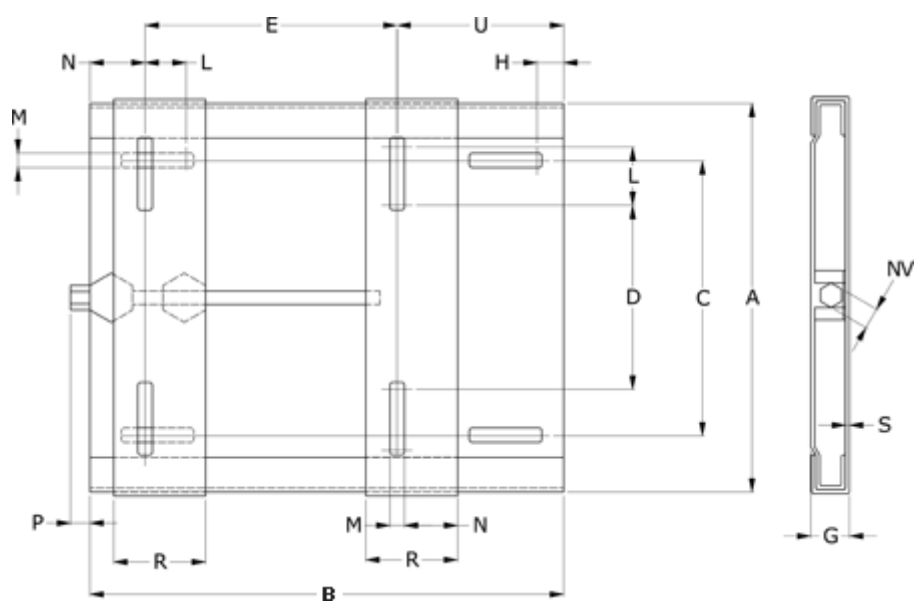

Varenummer: 420511063112
Beskrivelse: Motorslæde SL00270
for motorstr. 63/112

Mål

A = 195	M = 10.5
B = 270	N = 20
C = 98	NV = 19
D = 43	P = 38
E = 100	R = 70
G = 33	S = 3
H = 25	U = 150
L = 50	